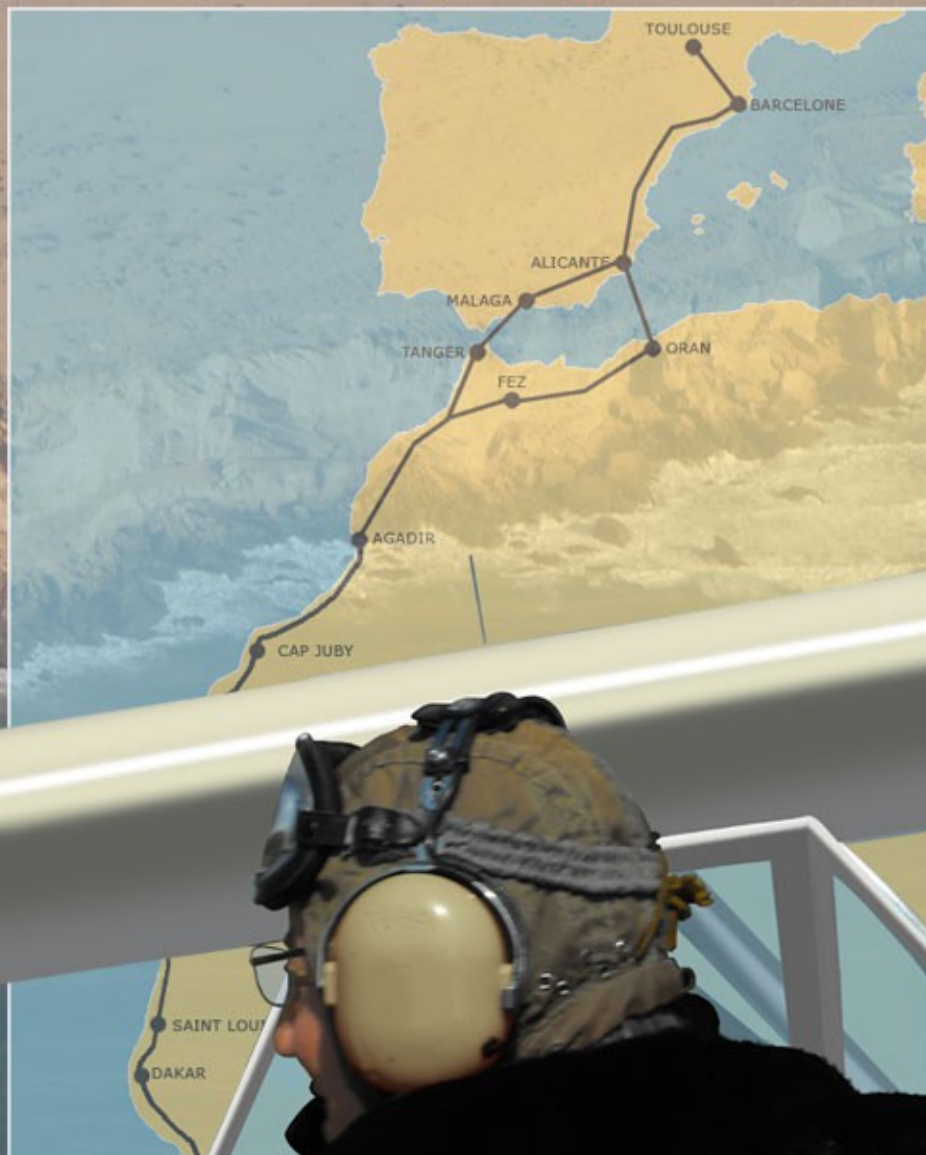

# Rallye Toulouse Saint Louis

26 SEPTEMBRE 2015 - 9 OCTOBRE 2015

*Dans le sillage des pionniers*

  
**AirAventures**  
Association organisatrice du Rallye Toulouse Saint-Louis

34, AVENUE JEAN RENÉ LAGASSE - 31330 BALMA  
Tél. 33(0) 607 868 589 - Fax 33(0) 561 210 050  
[www.rtsl.fr](http://www.rtsl.fr) - [www.rallyetoulousesaintlouis.com](http://www.rallyetoulousesaintlouis.com)